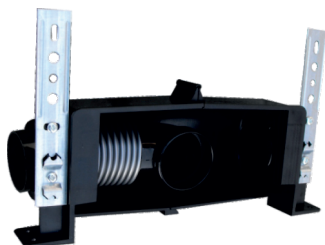

Puszka do szufelki

Puszka do montażu szufelki Uno i Due
Numer: 4775

Wymiary (mm)