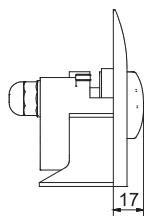

## Wymiary (mm)

## Gniazdo natynkowe

Numer: 4754

Wymiary (mm)

**NOWOŚĆ**

## Gniazdo natynkowe 45°

Numer: 4756

Wymiary (mm)

17

*SZUFELKI  
AUTOMATYCZNE*