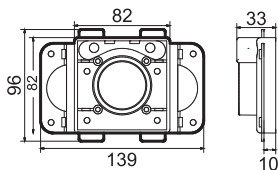

Puszka Asko i Sylo

Puszka montażowa
do gniazd Asko,
Sylo i Sylo Lock
Numer: 4762

Wymiary (mm)