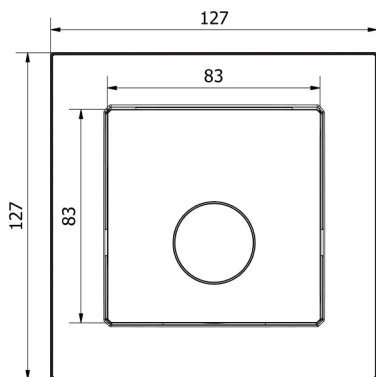

## Wymiary

	Długość węża 9m	Długość węża 12m
X	590mm	680mm
Y	590mm	680mm
Z	187mm	187mm

## Wymiary (mm)