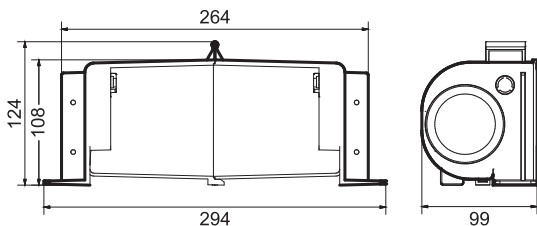

Wąż do szufelki