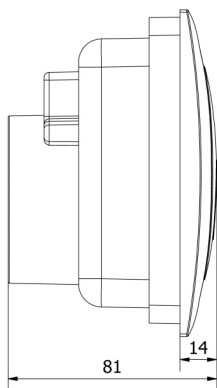

## Wymiary

	Długość węża 9m	Długość węża 12m
X	590mm	680mm
Y	590mm	680mm
Z	187mm	187mm

## Wymiary (mm)